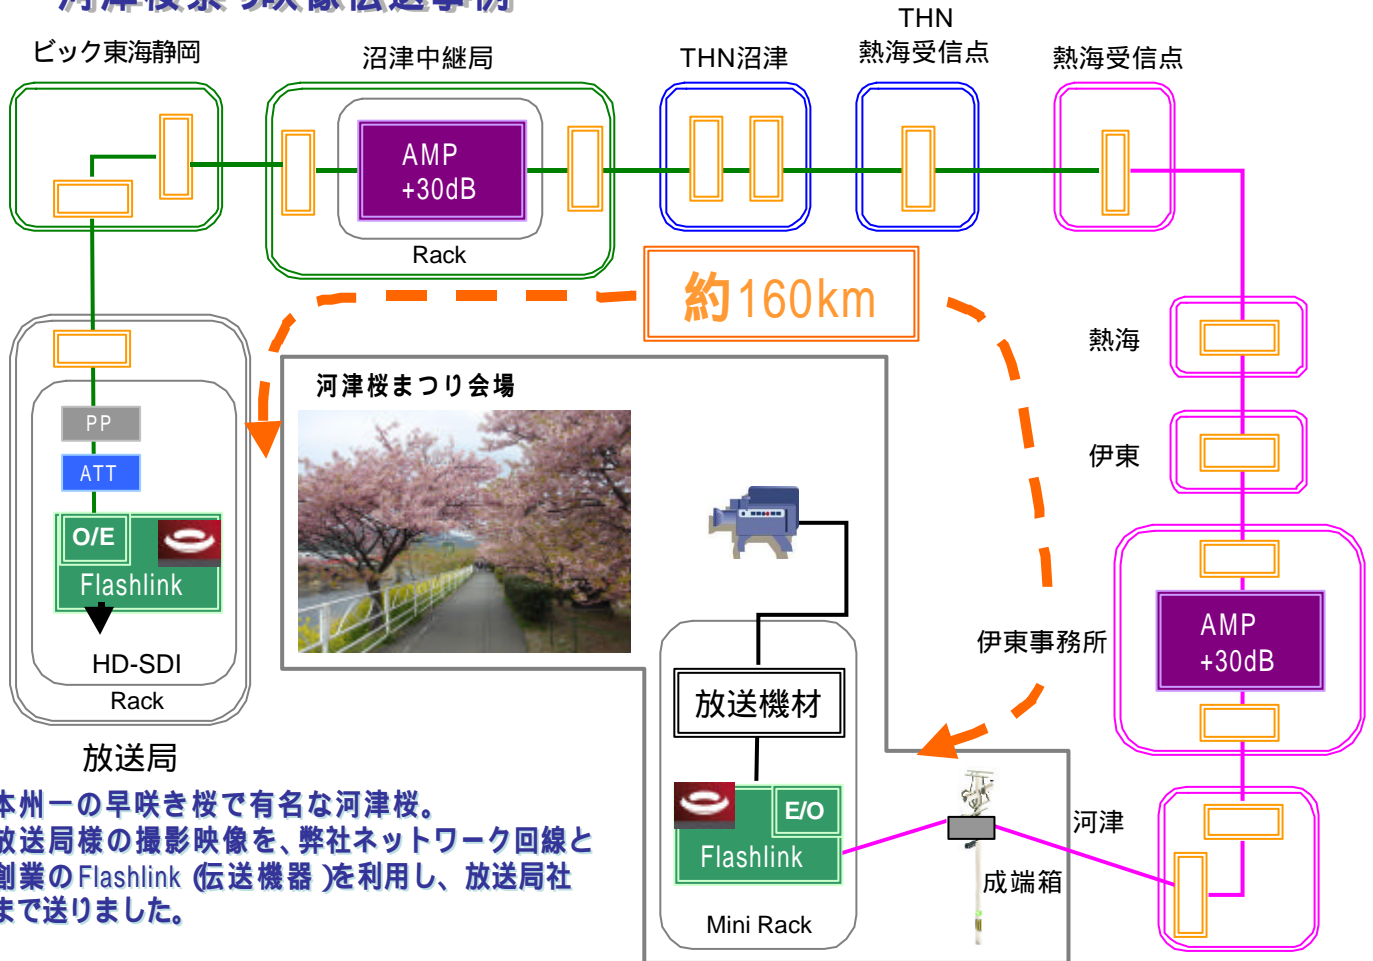

イベント・ライブ映像伝送事例

【特徴】

- 静岡県内のスタジアムより、弊社ネットワークで放送局へ伝送致します。
- スタジアムにおいて、光成端箱～放送局様中継車へ光コードを敷設、DSUを設置致します。
- CLADIはご要望により、ご用意致します。
- 放送局様側CLADに不具合のあった時、差し替え等のご対応下さい。
- ・ガリリンク臨時回線のお申込みは、1ヶ月前が期限となっております。（余裕を見ると1.5ヶ月ほど必要と思われます。）

河津桜祭り映像伝送事例

本州一の早咲き桜で有名な河津桜。
放送局様の撮影映像を、弊社ネットワーク回線と創業のFlashlink (伝送機器) を利用し、放送局社まで送りました。