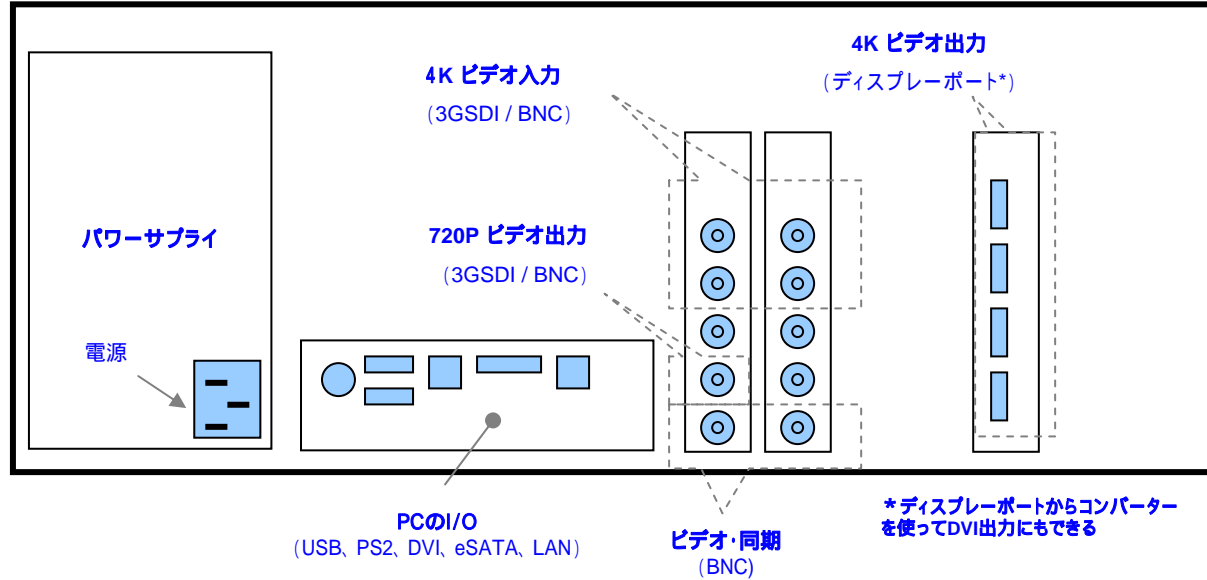

HD Cutサーバーは、4Kカメラからの入力映像及びサーバー内に記録された4Kビデオ内で、長方形領域をパン及びズームして、1280X720あるいは1920X1080サイズで出力できるサーバーです。

出力されるビデオ信号は、720 59.94Pあるいは1080 59.94iで、HD-SDIから出力されます。

操作

操作は、オペレータがゲーム・パッドを使い、16対9のアスペクト比を持った長方形の領域をスムーズにパン及びズームを行います。長方形領域内の映像がリアルタイムでリサイズされ、HD-SDIビデオとして、720 59.94Pあるいは、1080 59.94iで出力されます。

長方形領域のサイズは出力させるHD解像度が720 59.94Pの場合は1280 x 720、1080 59.94iの場合は1920 x 1080を最小とします。

表示画面

また、サーバーに接続してオペレータが見る表示画面は、4Kディスプレイ以外にもHDディスプレイを用いてディスプレイ上にリサイズされた4K領域を表示させ、その上で操作させる事も出来ます。

音声

音声は、HD-SDIエンベデッド8チャンネルをサポートしています。

〒140-0013 東京都品川区南大井 3-17-10
アサノビル2階
☎03-6423-1319
担当：鈴木 gsuzuki@zaxel.com
URL: www.zaxel.co.jp

販売代理店：

株式会社創業

東京都渋谷区桜丘町3-24カコー桜丘ビル5F
問い合わせ先：営業部

☎03-5459-3155

Email info@big-frontiers.co.jp

URL: http://www.big-frontiers.co.jp

HDカット

非圧縮・4K・10ビット・60P・TIFF連番の録画＆再生。

再生時にリアルタイムで4KからHDフレームをカットして出力可能。HDフレームはスムーズな全画面内での移動、ズーム可能。

サーバー背後のコネクター

4U ラックマウント ケース
(430mm x 647mm x 178mm)
*ケースのサイズ・タイプは変更可能

サーバー前面のボタン