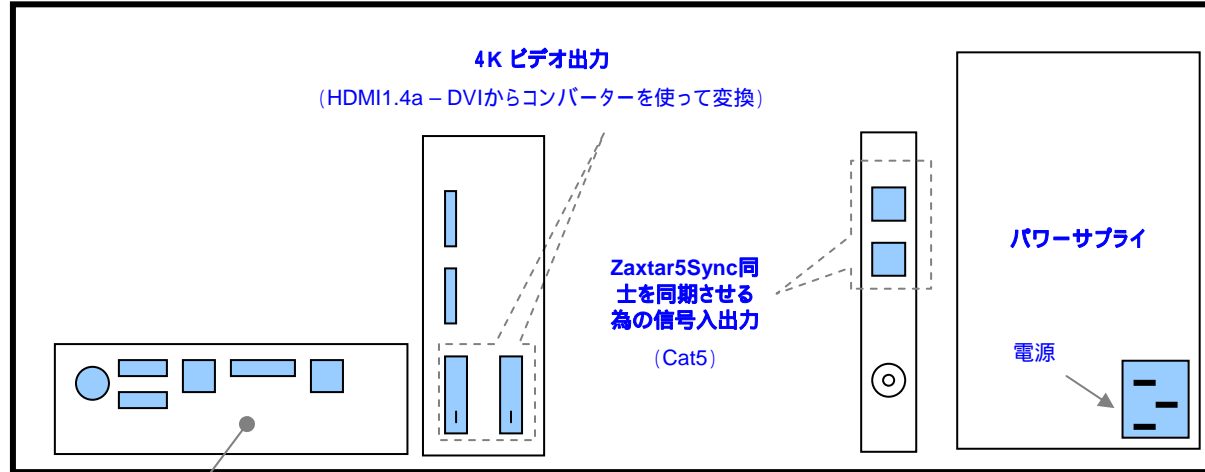

## サーバー背後のコネクター

PCのI/O  
(USB, PS2, DVI, eSATA, LAN)

4U ホームシアターPC ケース  
(440mm x 175mm x 425mm)  
\*ケースのサイズ・タイプは変更可能